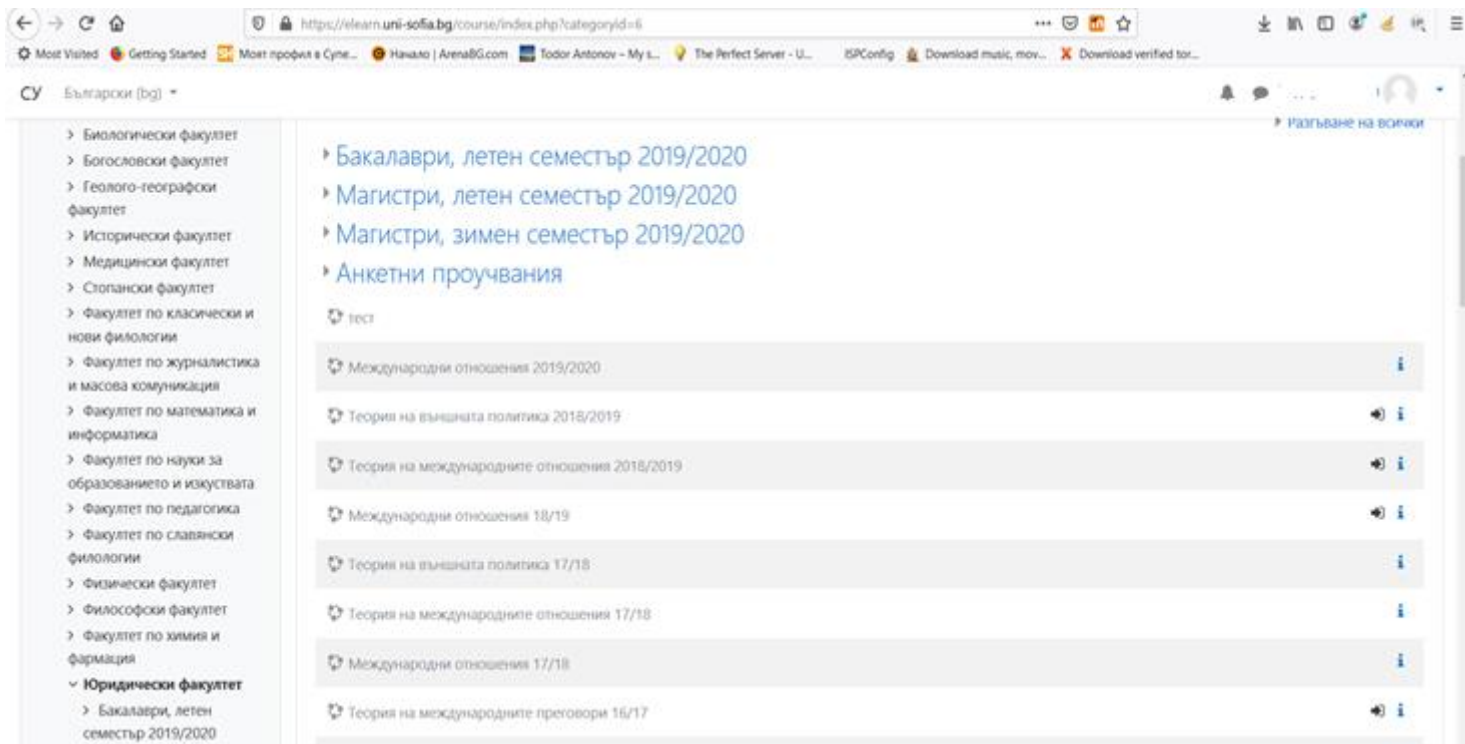

4. В курсове ще видите всички курсове, които вече са създадени. Горے в дясно ще имате бутон Управление на курсове а долу в средата бутон Добавяне на нов курс.

Онлайн помощ, като допълнение можете да намерите на официалната страница на мудъл.

Както следва по категории:

1. Създаване на курсове <https://docs.moodle.org/38/en/Course_homepage>
2. Добавяне на студенти <https://docs.moodle.org/38/en/Course_enrolment>
3. Проследяване на активността на студентите <https://docs.moodle.org/38/en/Tracking_progress>
4. Работа с файлове, качване на материяли <https://docs.moodle.org/38/en/Working_with_files>
5. Повече информация за преподаватели <https://docs.moodle.org/38/en/Managing_a_Moodle_course>.